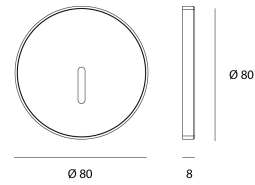

WALO MODULE MURAL (copie)

Bestellreferenz

1411151

Produkt

Materialien	Polycarbonate + glass
Ausführung	Weiß
Form	Rund
Durchmesser	80 mm