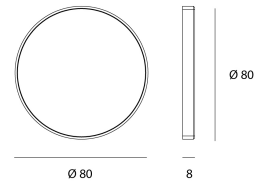

WALO MODULE MURAL (copie)

Bestelreferentie

1411144

Product

Materialen	Polycarbonate + glass
Afwerking	Zwart
Vorm	Round
Diameter	80 mm