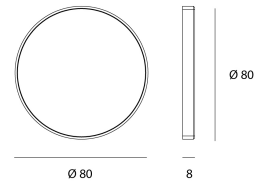

WALO MODULE MURAL (copie)

Riferimento ordine

1411144

Prodotto

Materiali	Polycarbonate + glass
Finitura	Nero
Forma	Rotondo
Diametro	80 mm