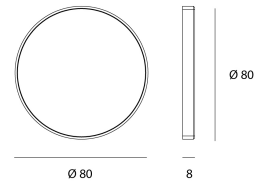

WALO PLAQUE FINITION

Référence de commande

1411144

Produit

Matériaux	Polycarbonate + glass
Finition	Noir
Forme	Rond
Diamètre	80 mm