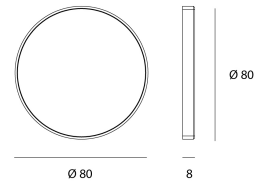

WALO MODULE MURAL (copie)

Referencia de pedido

1411144

Producto

Materiales	Polycarbonate + glass
Acabado	Negro
Forma	Redondo
Diámetro	80 mm