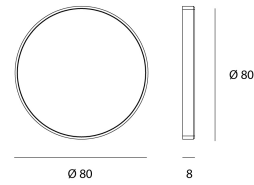

WALO MODULE MURAL (copie)

Bestellreferenz

1411144

Produkt

Materialien	Polycarbonate + glass
Ausführung	Schwarz
Form	Rund
Durchmesser	80 mm