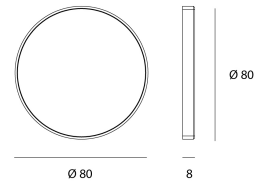

WALO MODULE MURAL (copie)

Bestelreferentie

1411141

Product

Materialen	Polycarbonate + glass
Afwerking	Wit
Vorm	Round
Diameter	80 mm