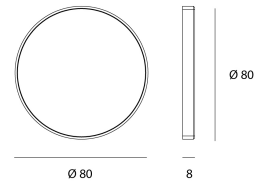

WALO MODULE MURAL (copie)

Riferimento ordine

1411141

Prodotto

Materiali	Polycarbonate + glass
Finitura	Bianco
Forma	Rotondo
Diametro	80 mm