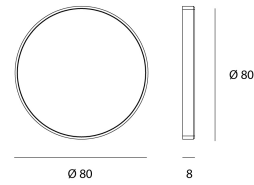

## WALO PLAQUE FINITION

Référence de commande

**1411141**

### Produit

Matériaux	Polycarbonate + glass
Finition	Blanc
Forme	Rond
Diamètre	80 mm