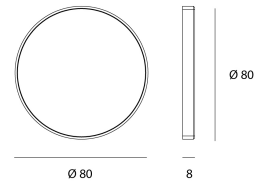

### Producto

Materiales	Polycarbonate + glass
Acabado	Blanco
Forma	Redondo
Diámetro	80 mm