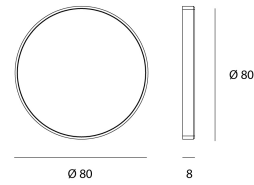

### Produkt

Materialien	Polycarbonate + glass
Ausführung	Weiß
Form	Rund
Durchmesser	80 mm