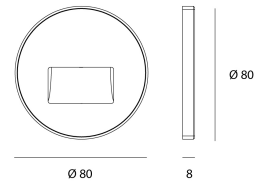

WALO MODULE MURAL (copie)

Bestelreferentie

1411124

Product

Materialen	Polycarbonate + glass
Afwerking	Zwart
Vorm	Round
Diameter	80 mm