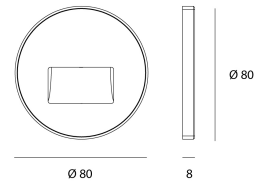

## WALO MODULE MURAL (copie)

Riferimento ordine

**1411124**

### Prodotto

Materiali	Polycarbonate + glass
Finitura	Nero
Forma	Rotondo
Diametro	80 mm