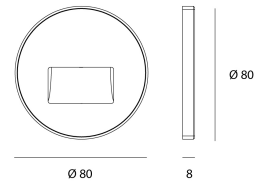

WALO MODULE MURAL (copie)

Referencia de pedido

1411124

Producto

Materiales	Polycarbonate + glass
Acabado	Negro
Forma	Redondo
Diámetro	80 mm