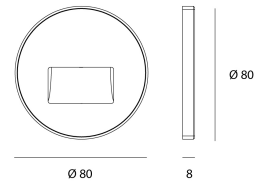

### Produkt

Materialien	Polycarbonate + glass
Ausführung	Schwarz
Form	Rund
Durchmesser	80 mm