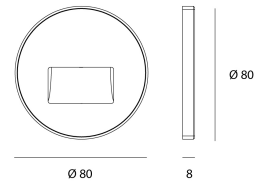

WALO MODULE MURAL (copie)

Bestelreferentie

1411121

Product

Materialen	Polycarbonate + glass
Afwerking	Wit
Vorm	Round
Diameter	80 mm