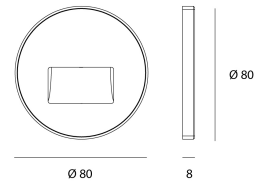

## WALO MODULE MURAL (copie)

Riferimento ordine

**1411121**

### Prodotto

Materiali	Polycarbonate + glass
Finitura	Bianco
Forma	Rotondo
Diametro	80 mm