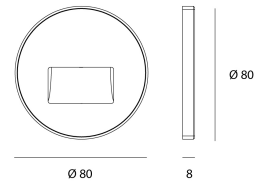

WALO MODULE MURAL (copie)

Referencia de pedido

1411121

Producto

Materiales	Polycarbonate + glass
Acabado	Blanco
Forma	Redondo
Diámetro	80 mm