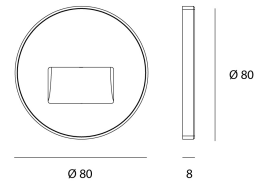

WALO MODULE MURAL (copie)

Bestellreferenz

1411121

Produkt

Materialien	Polycarbonate + glass
Ausführung	Weiß
Form	Rund
Durchmesser	80 mm